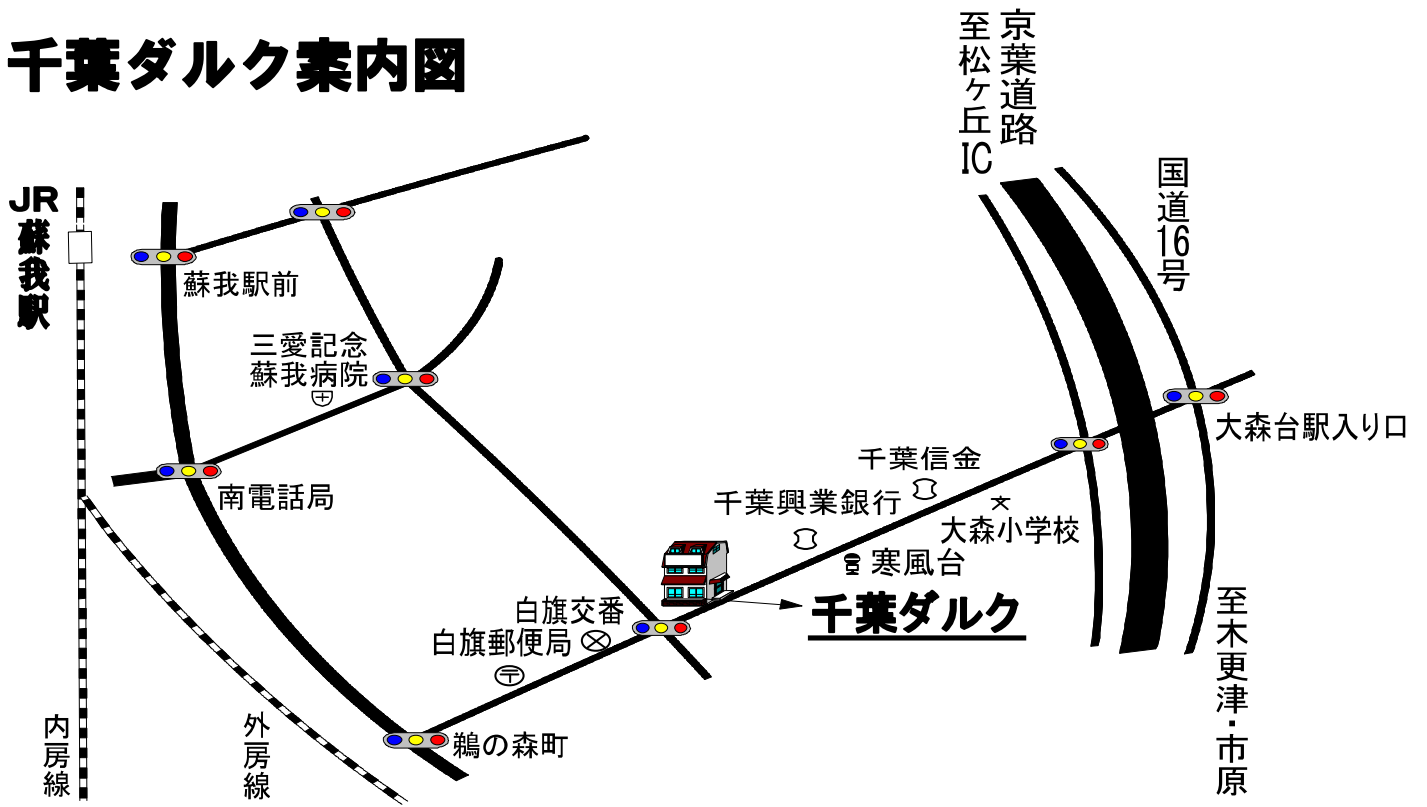

千葉ダルク案内図

☆千葉ダルク
 〒260-0841
 千葉県千葉市中央区白旗3-16-7
 TEL 043-209-5564
 FAX 043-209-5565

交通案内
 JR蘇我駅東口下車 徒歩20分
 千葉中央バス「千葉駅行き」「鎌取駅行き」
 寒風台バス停下車徒歩1分

千葉ダルク九十九里ハウス案内図

☆千葉ダルク・九十九里ハウス
 〒299-4347
 千葉県長生郡長生村小泉1310
 TEL 0475-32-6863
 (FAX兼用)

交通案内
 JR茂原駅下車
 千葉小湊鉄道バス「白子車庫行き」
 小泉バス停下車徒歩2分